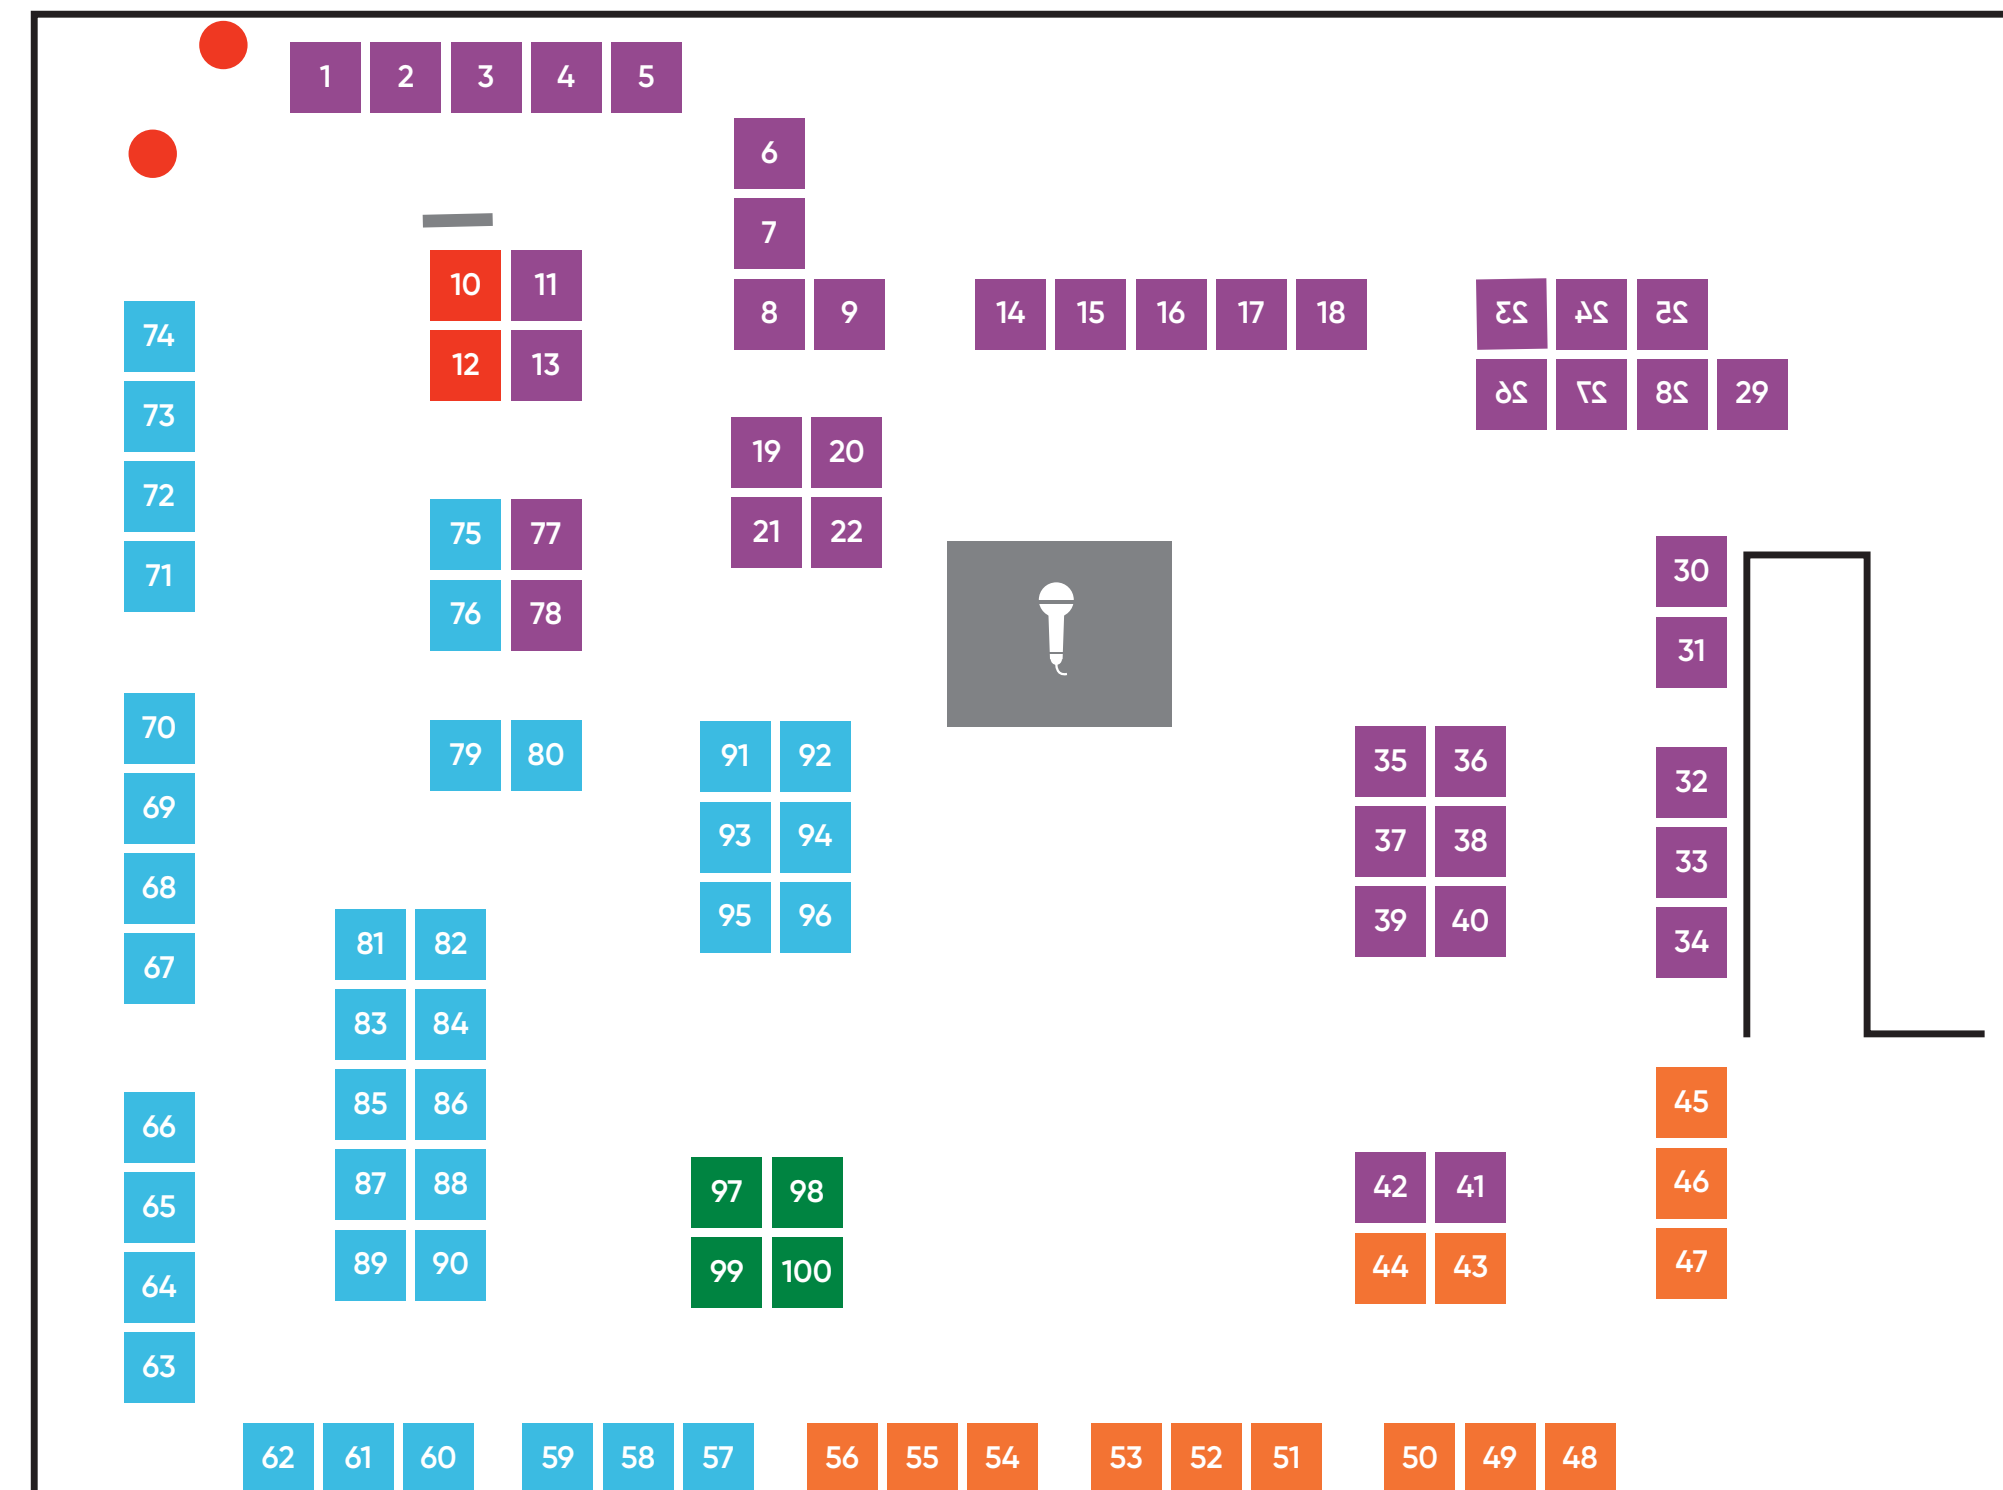

STANDS INSTITUTIONNELS

12 Maison des associations
11 Centre Français du Secourisme

■ Vie de quartier
■ Solidarité santé
■ ESS
■ Pratiques amateurs
■ Stands institutionnels
■ Mur du bénévolat

10h15-10h30

Randonnée urbaine
Association BEST

10h35-10h50

Présentation : C'est quoi un magasin coopératif et participatif ?
Association La Chouette Coop

10h55-11h10

Démonstration de Qi gong Hatha Yoga
Association Fleur'essence

11h15 -11h30

Médiation Musicale' pour le public sourd
Association Musiquepisourd

11h35-11h50

Chantons avec La Lauzeta !
Association La Lauzeta,
Choeur D'enfants de Toulouse

11h55 -12h10

Initiation au théâtre d'improvisation
Association Synapse

12h15-12h30

Fresque de la consigne
Association Etic Emballage

12h55-13h30

Concert et théâtre
Association Chili, Culture et Solidarité

15h00-15h15

Démonstration de Danses latines
Association Folklore Latino

15h15-15h30

Démonstration : Connaître la base des gestes pour réagir en cas d'urgence
Association de la Protection Civile de Haute Garonne

15h35-15h50

Animations autour du Rock et des danses en couples
Club de l'Etoile Toulousaine

15h55-16h10

Démonstration musicale
Ali Alaoui Arts & Développement

16h15-16h30

Initiation de Pilate
SPOREVA

16h35-16h50

Initiation au Falun Dafa
Le lotus du cœur

16h55-17h10

Initiation au Tai chi chuan
Ombre et Soleil Toulouse Tai chi chuan

17h15-17h45

Concert
Association Mai Poumons

Villes pour tous

toulouse métropole

100% radio
TOULOUSE 90.5

Côté Toulouse

actuToulouse

Aimer Vivre à Toulouse

MAIRIE DE TOULOUSE